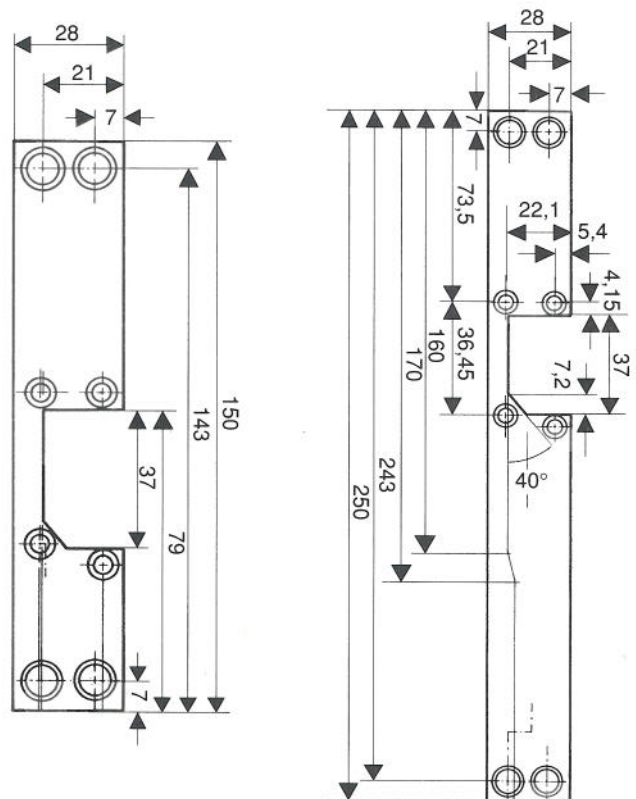

Technische Daten:

Nennspannung 6 - 12 V AC/DC

Andere Nennspannungen auf Anfrage

Entriegelung:

Mechanische Entriegelung **E** nur bei

Bestell-Nummer 125 möglich

Bestell-Zusatz: ... **E**

Elektrische Entriegelung **eE** auf Bestellung

Bestell-Zusatz: ...**eE**

Rückmeldung:

RR auf Bestellung Bestell-Zusatz: ... **RR**

(**nicht möglich** bei Bestell-Nummer 125 Fafix®)

vorstehende Falle: auf Anfrage

Schließblechausführungen:

kurzes Flachschießblech ...kL