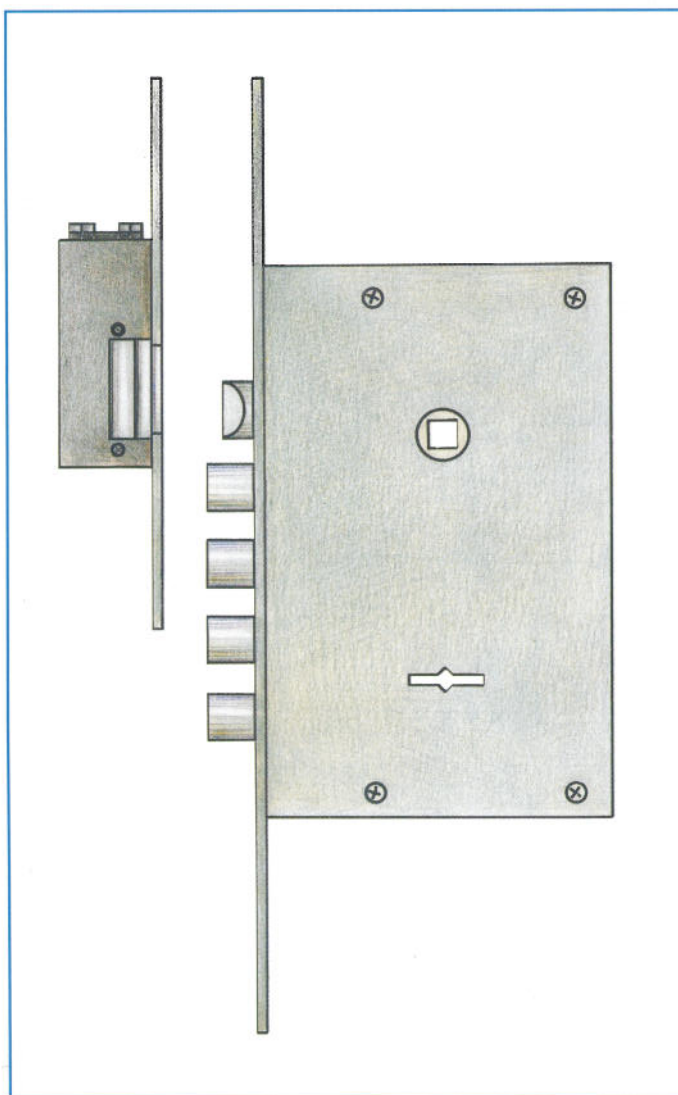

Elektro-Türöffner Türsteuerungs-Systeme

Elektro-Türöffner für Hochsicherheitsschlösser

Besondere Anforderungen oder Funktionen verlangen besondere Lösungen. **effeff** bietet für Hochsicherheitsschlösser diese besondere Lösung:

effeff Spezial-Türöffner für Schlösser mit **Mehrfachverriegelung** oder **Mehrfach-Rundriegel** z.B. **Superblindo**

Die Abmessungen des Elektro-Türöffners sind auf die besondere Form der Schloßfalle zugeschnitten, wobei insbesondere der geringe Abstand zwischen schießender Falle und dem 1. Riegel diese spezielle Variante notwendig macht.

Der Vorteil der serienmäßigen **Fafix**-Ausstattung erlaubt eine bequeme, auch nachträgliche Justierung auf die Schloßfalle.

Die Ausführung des Türöffner-Schließbleches richtet sich nach den örtlichen Verhältnissen.

Ruhestromfunktion mit Fafix

Best.-Nr. **135 Fafix "Superblindo"**

Schließblech:

Standardausführung ohne Schließblech
kurzes Flachschießblech

Bestell-Zusatz: ... **kL**

langes Flachschießblech

Bestell-Zusatz: ... **HZ**