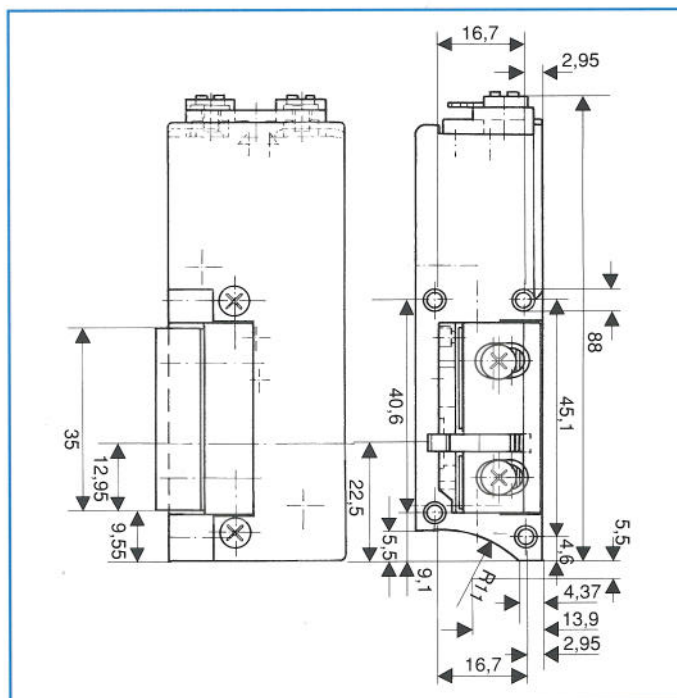

...weltweit kompetent.