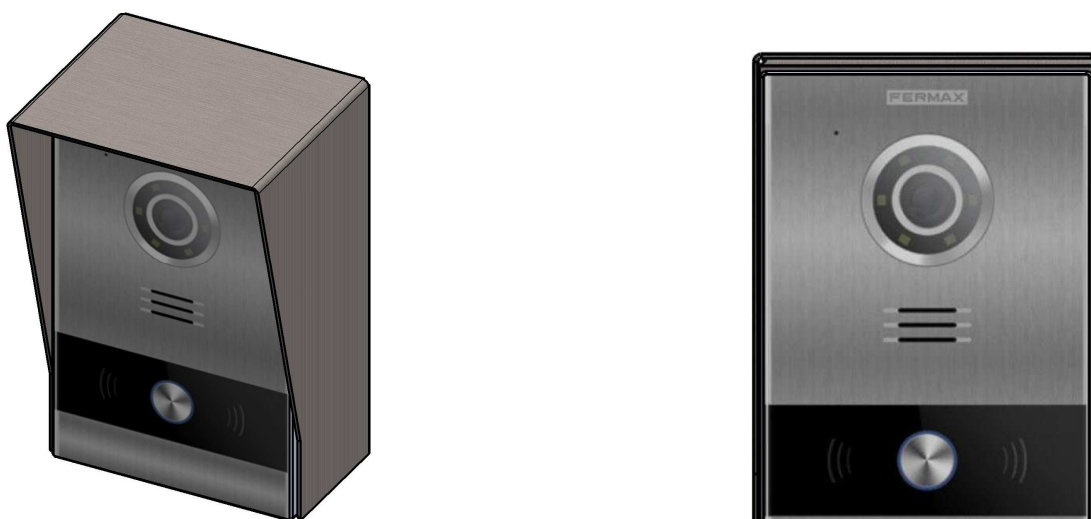

## REF. 9518 НАКЛАДНАЯ КОРОБКА 1W ПАНЕЛИ MILO

Изготовленная из нержавеющей стали, она специально предназначена для родственных панелей в местах, где невозможна врезная установка в стену (мраморные стены, эмблематические здания и т. д.).

Это обеспечивает отличную экологическую защиту, защиту от вандальных действий и безупречный эстетический вид.

Изображение монтажной коробки с панелью MILO (панель MILO не входит в комплект поставки)

Коробка предназначена для установки панелей:

- REF. 9533 1W ПАНЕЛЬ MILO
- REF. 9534 1W ПАНЕЛЬ MILO СО СЧИТЫВАТЕЛЕМ PROX.
- REF. 9535 MILO СЧИТЫВАТЕЛЬ PROX.

### ОСОБЕННОСТИ

- Изготовлена из нержавеющей стали AISI 316L de 1,5 мм.
- Матовая однонаправленная шлифовка зерном 150 и 190.
- Содержит в комплекте весь необходимый настенный крепеж.