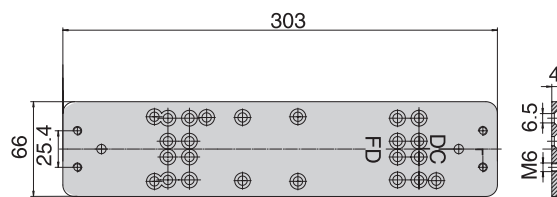

DC240, DC247, DC250

Монтажная пластина DC106