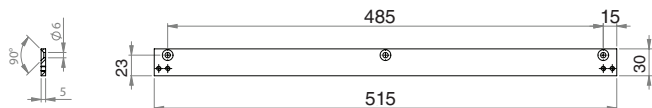

## ФИКСАТОР ОТКРЫТОГО ПОЛОЖЕНИЯ И АМОРТИЗАТОР ОТКРЫВАНИЯ

Фиксатор открытого положения DC152

- Регулируемое усилие держать - открыто
- Макс. угол держать - открыто ~120°

Амортизатор открывания DC153

- Макс. угол амортизации ~ 110°
- Разработан для торможения двери перед соприкосновением с дверным стопором
- Не заменяет механический дверной стопор

## МОНТАЖНЫЕ ПЛАСТИНЫ ДЛЯ СКОЛЬЗЯЩИХ ТЯГ

Прямая монтажная пластина DC115

Угловая монтажная пластина DC104