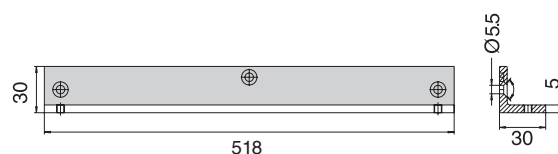

## ФИКСАТОР ОТКРЫТОГО ПОЛОЖЕНИЯ И АМОРТИЗАТОР ОТКРЫВАНИЯ

Фиксатор открытого положения DC152

- Регулируемое усилие держать - открыто
- Макс. угол держать - открыто ~120°

Амортизатор открывания DC153

- Макс. угол амортизации ~ 110°
- Разработан для торможения двери перед соприкосновением с дверным стопором
- Не заменяет механический дверной стопор

## МОНТАЖНЫЕ ПЛАСТИНЫ ДЛЯ СКОЛЬЗЯЩИХ ТЯГ

Прямая монтажная пластина DC115

Угловая монтажная пластина DC104